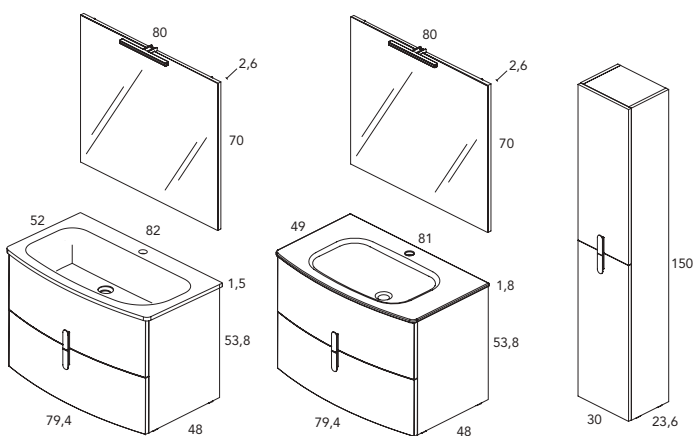

Lavabo cerámico SLIM.

EASY | Set 120 F-46 · 4C
C0071193 | Espejo y luminaria LED incluidos.

Luminaria LED LUCCE 30.

Acabados

ROUND *collection*

ROUND | *Set 80 F-49 · 2C*
C0071319 | *Espejo y luminaria LED incluidos.*

ROUND | *Columna 30 F-24 · 2P*
C0070023 |

ROUND *Set 80 F-49 · 2C*
C0071257 *Espejo y luminaria LED incluidos.*

ROUND *Columna 30 F-24 · 2P*
C0070025

Lavabo cerámico TREND.

Acabados

ROUND *collection*

ROUND *Set 100 F-52 · 2C*
C0071261 *Espejo y luminaria LED incluidos.*