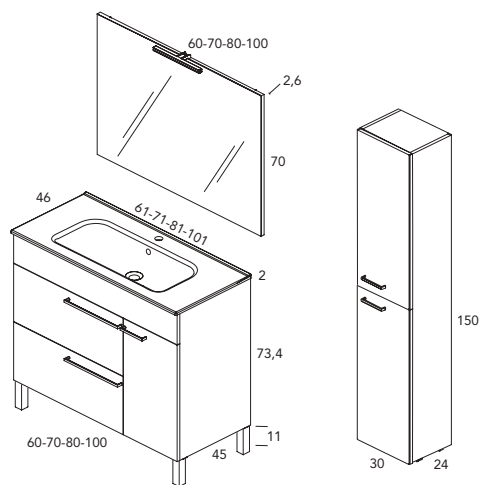

Luminaria LED LUCCE 30.

CONFORT
C0071215

Set 80 F-46 · 2C-1P
Espejo y luminaria LED incluidos.

CONFORT
C0071221

Set 100 F-46 · 2C-1P
Espejo y luminaria LED incluidos.

Acabados

CONFORT *collection F-39*

CONFORT | *Set 60 F-39 · 2C-1P*
C0071756 | *Espejo y luminaria LED incluidos.*