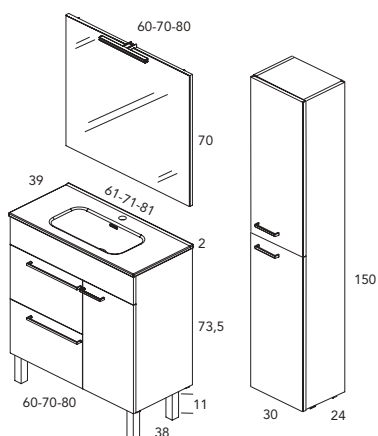

* Conjunto completo: LUCCE 30 + MURANO + SPIRIT + CONFORT

Detalle columna.

CONFORT | *Set 70 F-39 · 2C-1P*
C0071761 | *Espejo y luminaria LED incluidos.*

CONFORT | *Columna 30 F-24 · 2P*
C0049955

Acabados