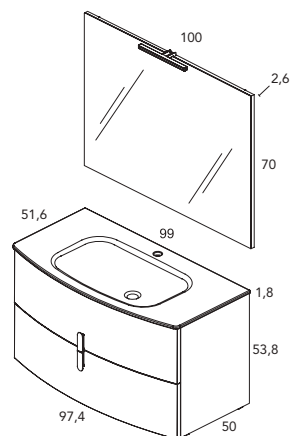

Detalle cajón superior.