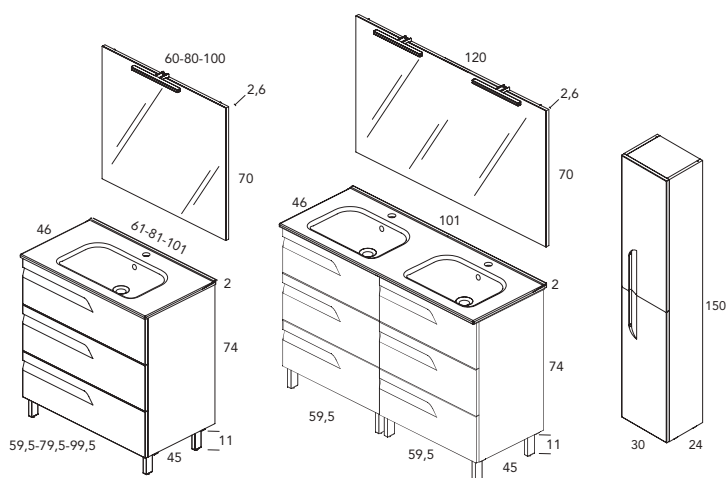

* Conjunto completo: LUCCE 30 + MURANO + SLIM + VITALE

VITALE | Set 120 F-46 · 6C
C0071160

Espejo y luminaria LED incluidos.

Lavabo cerámico SLIM.

Interior de cajón en acabado textil.

NUEVO ACABADO

Acabados