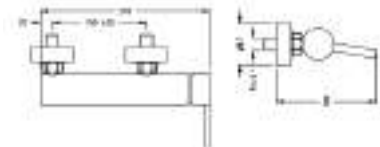

STYLE

Monomando bidé
Cromado brillo

C0070617

STYLE

Monomando de ducha con set de ducha
Cromado brillo

C0070618

STYLE

Monomando baño - ducha con set de ducha
Cromado brillo