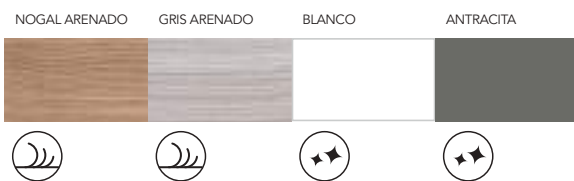

STREET *Pack*

Cm.	Conjunto Completo	Ref.	Ref.	Ref.	Ref.
50	2C F-35	C0070881	C0070880	C0070878	C0070879
50	2P F-35	C0070885	C0070884	C0070882	C0070883

Acabados

Sello Distribuidor:

Grifería no incluida en los conjuntos. IVA no incluido.
Servicio contra stock sujeto a disponibilidad.

ROYO GROUP
inspiring bathrooms

Autovía A-3, Km 344,4 46930 Quart de Poblet - Valencia - Spain
comercial@royogroup.com · www.royogroup.com

Centro Atención Cliente
Telf.: +34 96 389 73 73 · Fax: +34 96 192 01 12

Descarga PDF